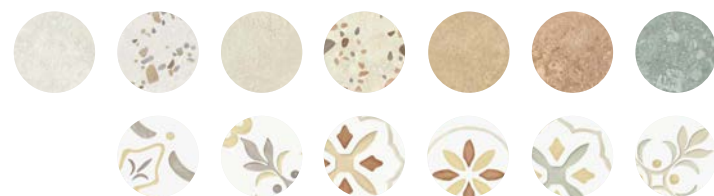

- CRUNCH SAND LT/9,2X19,2/R · CRUNCH WHITE LT/9,2X19,2/R
- LLEVANT TAUPE CROSS LT/22,3

La colección CRUNCH está inspirada en las barras de chocolate, capturando la esencia de energía y dinamismo en cada azulejo. Con un formato de 9,2x19,2 cm y un aspecto de relieve acanalado, CRUNCH destaca por su brillo, logrado gracias a la tecnología LAYER TECH. Disponible en seis colores perfectamente coordinados con el color de la junta, esta colección permite crear una superficie continua y elegante. CRUNCH transmite vitalidad y modernidad. Con líneas limpias y colores contemporáneos, los azulejos transforman cualquier espacio en un oasis moderno y sofisticado. Ideal para residencias urbanas o espacios comerciales, CRUNCH es perfecto para quienes buscan estilo y versatilidad. Con su estética vanguardista, CRUNCH inspira a explorar nuevas fronteras en el diseño de interiores, desafiando convenciones y creando ambientes únicos y llenos de personalidad. La colección CRUNCH no solo embellece los espacios, sino que también los llena de energía, invitando a experimentar y disfrutar del diseño en su máxima expresión.

- CRUNCH CHOCOLATE LT/9,2X19,2/R
- AWEN SAND NT/90X90X0,9/C/R

CRUNCH

white body tile — 9,2 x 19,2 / 3.62 x 7.56"

CRUNCH collection perfectly matches with AWEN and LLEVANT collections
 Colección CRUNCH coordina con la colecciones AWEN y LLEVANT